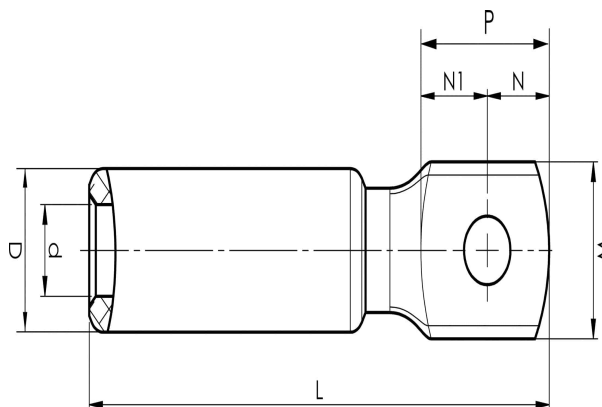

Kabelskor av aluminium 16 - 1200 mm²

AK95-10

- ✓ Används till anslutning av Al-ledare på Al-skena.
- ✓ Två pressningar erfordras.

Al-kabelsko för fåtrådig Al-kabel 95 mm², alternativt för solid Al-kabel 120 mm² med ett M10 hål i plattan. Används med Elpress certifierade system V1300 eller V250.

Artikelnummer: **7311-402200**

EAN: **7393487008816**

E-nummer: **0826026**

W (mm): **27**

N (mm): **14**

N1 (mm): **15**

P (mm): **29**

d (mm): **12.5**

D (mm): **25**

L (mm): **104**

t (mm) - plattans tjocklek: **10.5**

s (mm) - avisoleringslängd: **60**

Skruv: **M10**

AWG/MCM Fåtrådig Al: **3/0 AWG**

AWG/MCM Solid Al: **4/0 AWG**

mm² Fåtrådig Al: **95**

mm² Solid Al: **120**