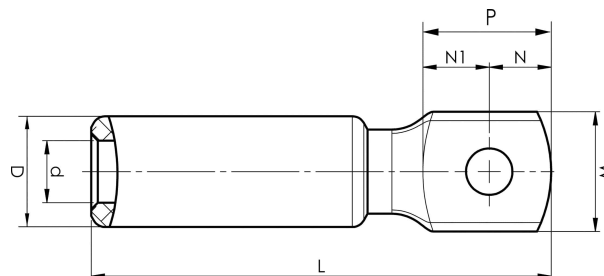

Kabelskor av aluminium 16 - 1200 mm²

AK150-16

- ✓ Används till anslutning av Al-ledare på Al-skena.
- ✓ Två pressningar erfordras.

Al-kabelsko för fåtrådig Al-kabel 150 mm², alternativt för solid Al-kabel 185 mm² med ett M16 hål i plattan. Används med Elpress certifierade system V1300 eller V250.

Artikelnummer: **7311-403200**

EAN: **7393487008861**

W (mm): **35**

N (mm): **21**

N1 (mm): **23**

P (mm): **44**

d (mm): **15.8**

D (mm): **25**

L (mm): **119**

t (mm) - plattans tjocklek: **8**

s (mm) - avisoleringslängd: **60**

Skruv: **M16**

AWG/MCM Fåtrådig Al: **300 MCM**

AWG/MCM Solid Al: **350 MCM**

mm² Fåtrådig Al: **150**

mm² Solid Al: **185**