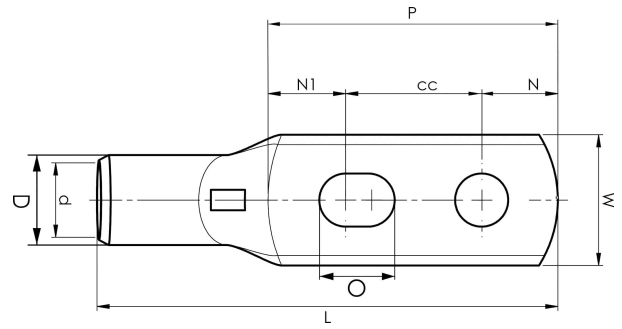

Tube terminals with two stud holes (one oval) 50 -
240 mm²

KRF185- 10X2-24-26L

Artikelnummer: **7301-519400**

EAN: **7393487076938**

W (mm): **39**

N (mm): **11**

N1 (mm): **21**

P (mm): **57**

cc (mm): **25**

O (mm): **12.5**

d (mm): **21**

D (mm): **27**

L (mm): **111**

t (mm) - plattans tjocklek: **5.9**

s (mm) - avisoleringslängd: **37**

Skruv: **M10x2**

Inspektionshål: **Ja**

AWG/MCM Cu: **350 MCM**

mm² Cu: **185**

Lindning, (mm²): **220-265**