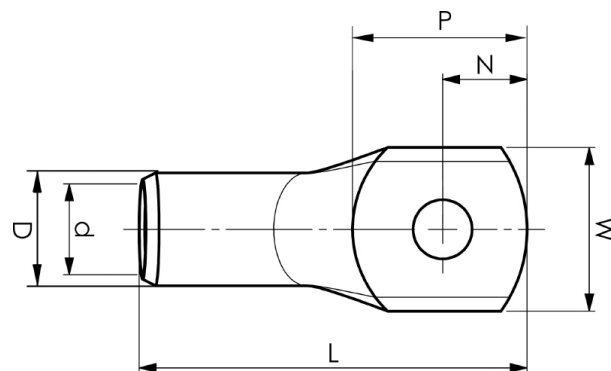

Tube terminals 16 - 630 mm²

KRF35-6L

Artikelnummer: **7301-175100**

EAN: **7393487076006**

W (mm): **18**

N (mm): **10**

N1 (mm): **11**

P (mm): **21**

d (mm): **9**

D (mm): **13**

L (mm): **47**

t (mm) - plattans tjocklek: **3.9**

s (mm) - avisoleringslängd: **16**

Skruv: **M6**

Inspektionshål: **Ja**

AWG/MCM Cu: **2 AWG**

mm² Cu: **35**

Lindning, (mm²): **45-70**