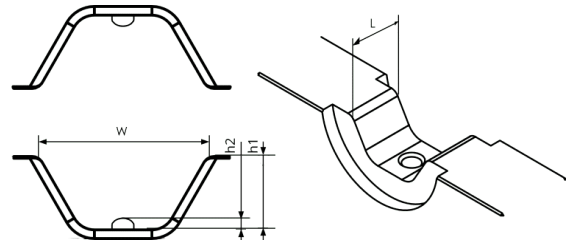

# KB24

Item number: **5320-018100**

EAN: **7393487024755**

W (mm): **22.85**

L (mm): **6.6**

h1 (mm): **8.6**

Crimp geometries: **Hexagonal**

Number of crimps: **3**

mm<sup>2</sup> Cu: **185**

mm<sup>2</sup> KRT/KST: **185**