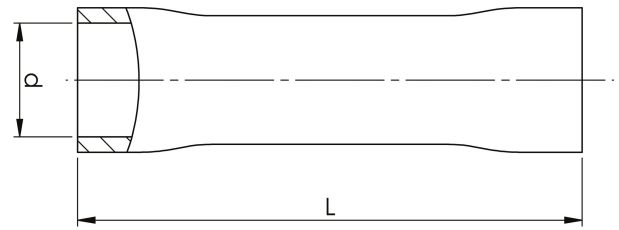

Skjøtehylser 0,25-6 mm²

A2527SK

- ✓ Materiale: Cu 99,95 %, fortinnet Cu/Sn, kontakthylse av Cu-rør.
- ✓ Isolasjon halogenfri PC, ikke Easy-entry.

Isolert skjøtehylse for kabel 1,5-2,5 mm². Brukes med det sertifiserte verktøyet GSA0760.

Artikkelnummer: **7288-500300**

EAN: **7393487004825**

El-nummer: **2018177**

d (mm): **4.5**

L (mm): **25.3**

s (mm) - avisoleringslengde: **8**

Isolasjonsmateriale: **PC**

AWG/MCM Cu: **16 - 14 AWG**

mm² Cu: **1,5-2,5**