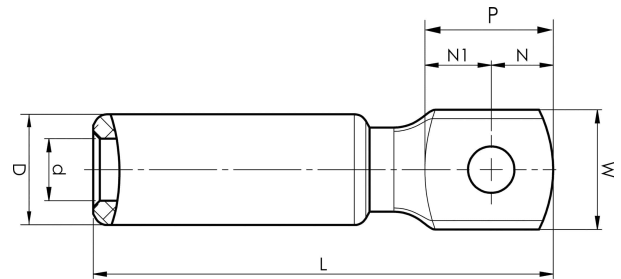

Kabelsko av aluminium 16-1200 mm²

AK95-12

- ✓ Brukes til tilkobling av Al-leder på Al-skinne.
- ✓ To pressinger kreves.

Al-kabelsko for fåtrådet Al-kabel 95 mm², alternativt for solid Al-kabel 120 mm² med et M12-hull i platen. Brukes med Elpress' sertifiserte system V1300 eller V250.

Artikkelnummer: **7311-402300**

EAN: **7393487008823**

EI-nummer: **2043238**

W (mm): **27**

N (mm): **14**

N1 (mm): **15**

P (mm): **29**

d (mm): **12.5**

D (mm): **25**

L (mm): **104**

t (mm) - platens tykkelse: **10.5**

s (mm) - avisoleringslengde: **60**

Skrue: **M12**

AWG / MCM flertrådet Al: **3/0 AWG**

AWG/MCM massiv Al: **4/0 AWG**

mm² flertrådet Al: **95**

mm² massiv Al: **120**