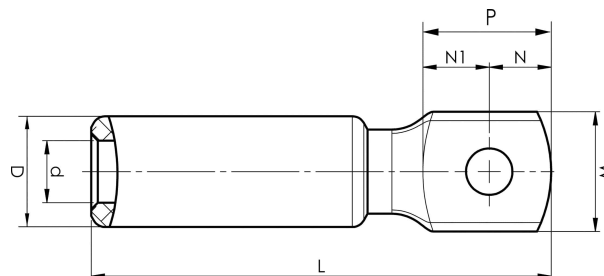

Kabelsko av aluminium 16-1200 mm²

AK300-16

- ✓ Brukes til tilkobling av Al-leder på Al-skinne.
- ✓ To pressinger kreves.

Al-kabelsko for fåtrådet Al-kabel 300 mm² med et M16-hull i platen. Brukes med Elpress' sertifiserte system V250.

Artikkelnummer: **7311-404200**

EAN: **7393487008922**

El-nummer: **2043258**

W (mm): **41**

N (mm): **18**

N1 (mm): **25**

P (mm): **43**

d (mm): **22**

D (mm): **36**

L (mm): **154**

t (mm) - platens tykkelse: **14**

s (mm) - avisoleringslengde: **83**

Skrue: **M16**

AWG / MCM flertrådet Al: **550 MCM**

mm² flertrådet Al: **300**