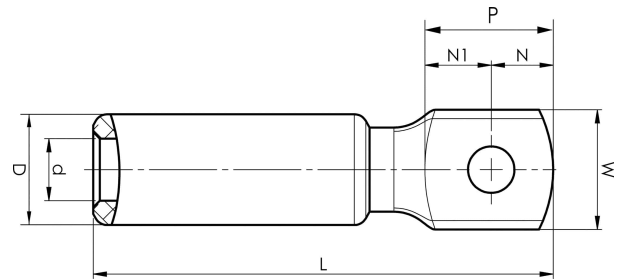

Kabelsko av aluminium 16-1200 mm²

AK150-10

- ✓ Brukes til tilkobling av Al-leder på Al-skinne.
- ✓ To pressinger kreves.

Al-kabelsko for fåtrådet Al-kabel 150 mm², alternativt for solid Al-kabel 185 mm² med et M10-hull i platen. Brukes med Elpress' sertifiserte system V1300 eller V250.

Artikkelnummer: **7311-403000**

EAN: **7393487019850**

EI-nummer: **2043242**

W (mm): **27**

N (mm): **14**

N1 (mm): **15**

P (mm): **29**

d (mm): **15.8**

D (mm): **25**

L (mm): **104**

t (mm) - platens tykkelse: **10.5**

s (mm) - avisoleringslengde: **60**

Skrue: **M10**

AWG / MCM flertrådet Al: **300 MCM**

AWG/MCM massiv Al: **350 MCM**

mm² flertrådet Al: **150**

mm² massiv Al: **185**