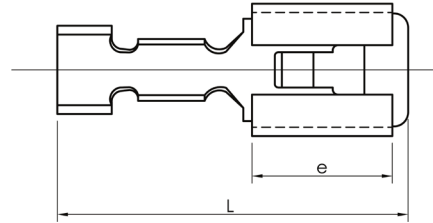

ELPRESS®

Product Datasheet

Receptacles with locking lip rolled type 0.5 - 6 mm²

mm ² (Cu)	AWG Cu	Name	e (mm)	L	t	s	For tab	Pcs/pack	Tool
0,5-1,5	20-16	B1507FLSN	7,5	19,2	0,4	7	6,3x0,8	100	GRB0560
1,5-2,5	16-14	B2507FLSN	7,5	19	0,4	8	6,3x0,8	100	GRB0560
4-6	12-10	B4607FLSN	7,5	19	0,4	9	6,3x0,8	100	GRB0560

t = metal thickness, s = strip length

ELPRESS®