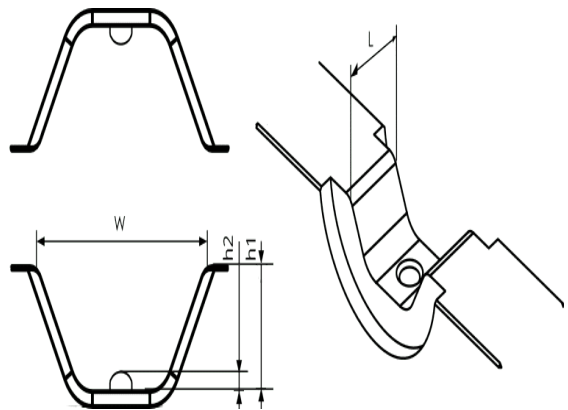

Integroidut leukojen V1470

B4053

Leukapari tyypin KRF/KSF 800 mm² tai
KRD/KSD/KRT/KST 630-800 mm² kaapelikengille.
Käytetään työkalussa V1470, 2 puristusta.

Tuotenumero: **5301-001600**

EAN: **7393487000773**

Snro: **6406323**

W (mm): **50**

L (mm): **20**

h1 (mm): **19**

h2 (mm): **3**

Puristusgeometria: **Hexagonal**

Puristimien lukumäärä: **2**

mm² KR/KS, KRF/KSF: **630 / 800**

mm² KRT/KST: **800**

mm² KRD/KSD: **800**

ELPRESS