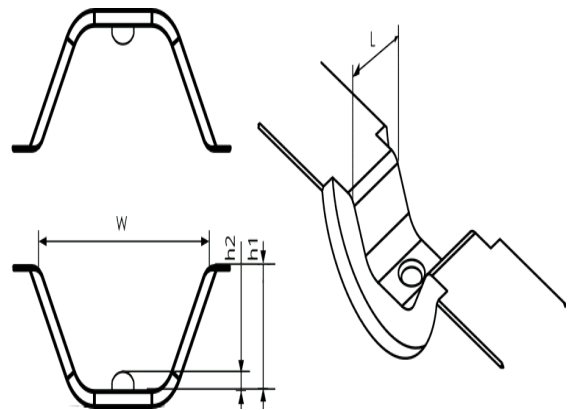

Integroidut leukojen V1470

B4045

Lekapari tyypin KRД/KSD/KRT/KST 630 mm²
kaapelikengille.

Käytetään työkalussa V1470, 2 puristusta.

Tuotenumero: **5301-001500**

EAN: **7393487000766**

Snro: **6406322**

W (mm): **42.1**

L (mm): **20**

h1 (mm): **18.1**

h2 (mm): **3**

Puristusgeometria: **Hexagonal**

Puristimien lukumäärä: **2**

mm² KRT/KST: **630**

mm² KRД/KSD: **630**

ELPRESS