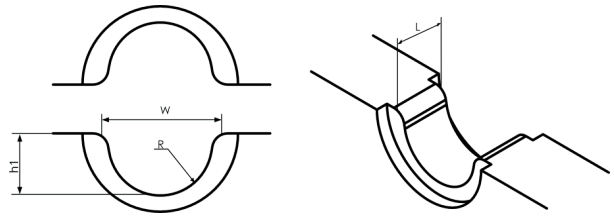

Integroidut leukojen 1300C2-järjestelmä (13 t)

13CBC15

Leukapari Cu-haaroitukseen C-liittimillä, soikea puristus.

Läpi menevä johdin 120-95 mm², haaroitus 120-25 mm².

Leukapidintä ei tarvita. Käytetään V1300C-järjestelmässä.

Tuotenumero: **5312-001500**

EAN: **7393487074699**

R, säde (mm): **13**

L (mm): **8**

h1 (mm): **14.5**

Puristusgeometria: **Oval**

Puristimien lukumäärä: **3**

mm² Cu: **175-240**

mm² C-holkki Cu-sarja, min.: **175-240**

mm² C-holkki Cu-sarja, maks.: **175-240**

Väljohdin, min. (mm²): **25-185**

Väljohdin, maks. (mm²): **25-185**

Haarautuminen, min. (mm²): **25-185**

Haarautuminen, maks. (mm²): **25-185**