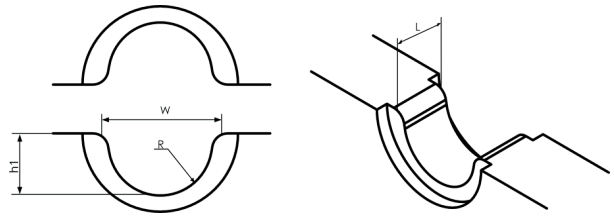

# 13CBC13

Leukapari Cu-haaroitukseen C-liittimillä, soikea puristus.

Läpi menevä johdin 95-70 mm<sup>2</sup>, haaroitus 95-25 mm<sup>2</sup>.

Leukapidintä ei tarvita. Käytetään V1300C-järjestelmässä.

Tuotenumero: **5312-001300**

EAN: **7393487074682**

R, säde (mm): **11**

L (mm): **8**

h1 (mm): **12.8**

Puristusgeometria: **Oval**

Puristimien lukumäärä: **3**

mm<sup>2</sup> Cu: **95-190**

mm<sup>2</sup> C-holkki Cu-sarja, min.: **95-190**

mm<sup>2</sup> C-holkki Cu-sarja, maks.: **95-190**

Väljohdin, min. (mm<sup>2</sup>): **25-120**

Väljohdin, maks. (mm<sup>2</sup>): **25-120**

Haarautuminen, min. (mm<sup>2</sup>): **25-120**

Haarautuminen, maks. (mm<sup>2</sup>): **25-120**