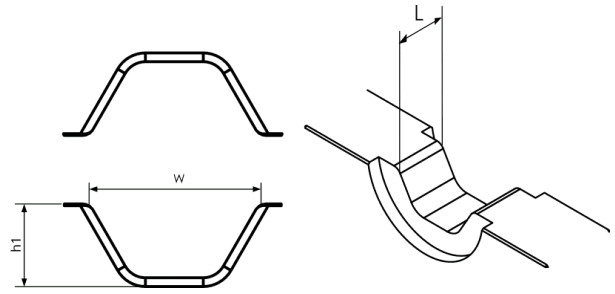

Integroidut leukojen 1300C2-järjestelmä (13 t)

13CB32DIN

Tuotenumero: **5303-402800**

EAN: **7393487089921**

W (mm): **31.7**

L (mm): **8**

h1 (mm): **13.6**

Puristusgeometria: **Hexagonal**

Puristimien lukumäärä: **3**

mm² DIN: **300**