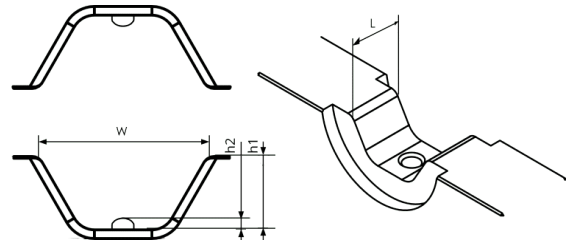

Integroidut leukojen 1300C2-järjestelmä (13 t)

13CB26

Tuotenumero: **5303-402000**

EAN: **7393487001442**

W (mm): **24.75**

L (mm): **8**

h1 (mm): **9.5**

Puristusgeometria: **Hexagonal**

Puristimien lukumäärä: **2**

mm² Cu: **240**

mm² KRT/KST: **240**