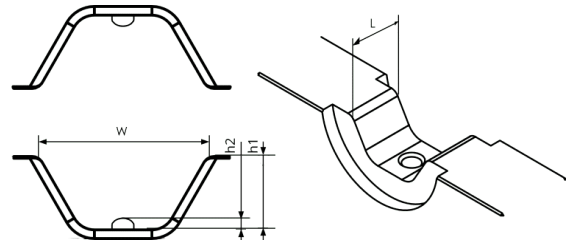

Integroidut leukojen 1300C2-järjestelmä (13 t)

# 13CB24

Tuotenumero: **5303-401900**

EAN: **7393487001435**

W (mm): **22.85**

L (mm): **8**

h1 (mm): **8.6**

Puristusgeometria: **Hexagonal**

Puristimien lukumäärä: **2**

mm<sup>2</sup> Cu: **185**

mm<sup>2</sup> KRT/KST: **185**