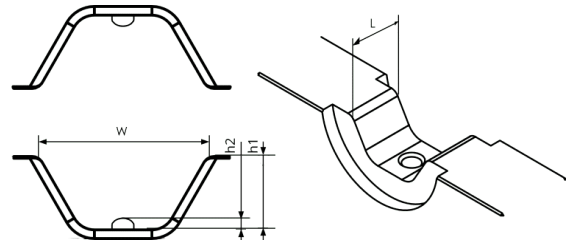

Integroidut leukojen 1300C2-järjestelmä (13 t)

13CB16

Tuotenumero: **5303-417200**

EAN: **7393487026513**

W (mm): **15.45**

L (mm): **13**

h1 (mm): **6.35**

h2 (mm): **2**

Puristusgeometria: **Hexagonal**

Puristimien lukumäärä: **1**

mm² KRT/KST: **95**

mm² KRK/KSD: **70**