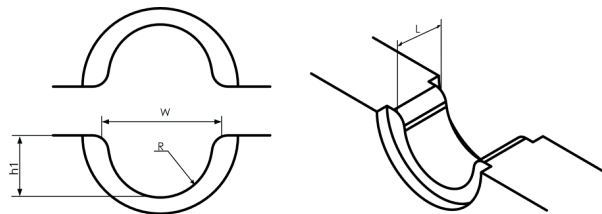

Integroidut leukojen 1300-järjestelmä (13 t)

# 13BC8-9

Leukapari Cu-haaroitukseen C-liittimillä, soikea puristus.

Läpi menevä johdin 50-16 mm<sup>2</sup>, haaroitus 50-16 mm<sup>2</sup>.

Leukapidintä ei tarvita. Käytetään V1300-järjestelmässä.

Tuotenumero: **5312-440200**

EAN: **7393487002357**

R, säde (mm): **9**

L (mm): **20**

h1 (mm): **10.5**

Puristusgeometria: **Oval**

Puristimien lukumäärä: **1**

mm<sup>2</sup> Cu: **Total: 50-100**

mm<sup>2</sup> C-holkki Cu-sarja, min.: **50-100**

mm<sup>2</sup> C-holkki Cu-sarja, maks.: **50-100**

Väljohdin, min. (mm<sup>2</sup>): **6-50**

Väljohdin, maks. (mm<sup>2</sup>): **6-50**

Haarautuminen, min. (mm<sup>2</sup>): **6-50**

Haarautuminen, maks. (mm<sup>2</sup>): **6-50**