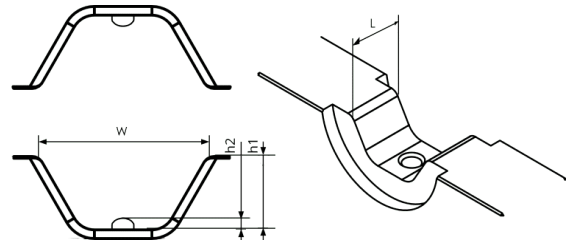

B-leukojen KRF/KSF/KRD/KSD/KRT/KST

B8,5

Tuotenumero: **5303-090300**

EAN: **7393487001329**

W (mm): **8.1**

L (mm): **8**

h1 (mm): **3.6**

h2 (mm): **1**

Puristusgeometria: **Hexagonal**

Puristimien lukumäärä: **1**

Muottipidike vaaditaan: **kyllä**

mm² KRT/KST: **16**