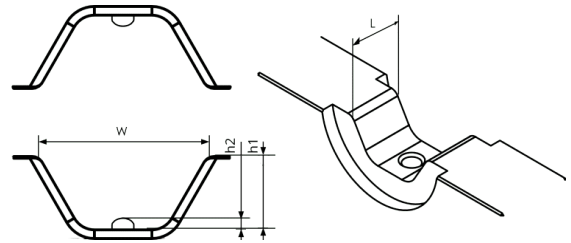

B-leukojen KRF/KSF/KRD/KSD/KRT/KST

B32

Tuotenumero: **5303-092500**

EAN: **7393487001282**

Snro: **6406412**

W (mm): **30**

L (mm): **13**

h1 (mm): **12**

h2 (mm): **3**

Puristusgeometria: **Hexagonal**

Puristimien lukumäärä: **1**

Muottipidike vaaditaan: **kyllä**

mm² KR/KS, KRF/KSF: **300**

mm² KRT/KST: **400**

mm² KRD/KSD: **400**