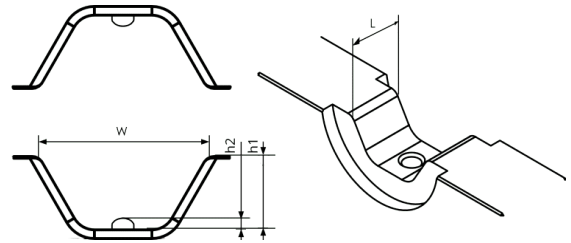

B-leukojen KRF/KSF/KRD/KSD/KRT/KST

B24

Tuotenumero: **5303-091900**

EAN: **7393487001350**

W (mm): **22.8**

L (mm): **20**

h1 (mm): **8.6**

h2 (mm): **2.2**

Puristusgeometria: **Hexagonal**

Puristimien lukumäärä: **1**

Muottipidike vaaditaan: **kyllä**

mm² Cu: **185**

mm² KRT/KST: **185**