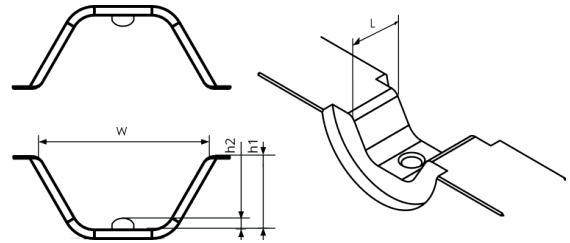

B-leukojen KRF/KSF/KRD/KSD/KRT/KST

# B14

Tuotenumero: **5303-090900**

EAN: **7393487001176**

W (mm): **13**

L (mm): **13**

h1 (mm): **5.6**

h2 (mm): **2**

Puristusgeometria: **Hexagonal**

Puristimien lukumäärä: **1**

Muottipidike vaaditaan: **kyllä**

mm<sup>2</sup> KRT/KST: **50**

mm<sup>2</sup> KRD/KSD: **70**