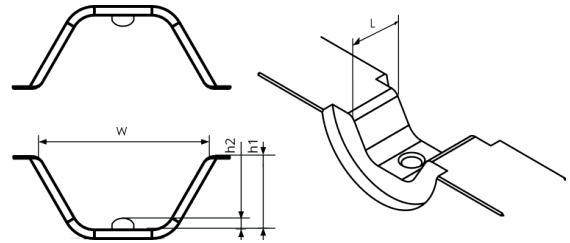

B-leukojen KRF/KSF/KRD/KSD/KRT/KST

# B12

Tuotenumero: **5303-090700**

EAN: **7393487001305**

W (mm): **11.3**

L (mm): **11**

h1 (mm): **4.9**

h2 (mm): **1.5**

Puristusgeometria: **Hexagonal**

Puristimien lukumäärä: **1**

Muottipidike vaaditaan: **kyllä**

mm<sup>2</sup> KRT/KST: **35**

mm<sup>2</sup> KRD/KSD: **50**