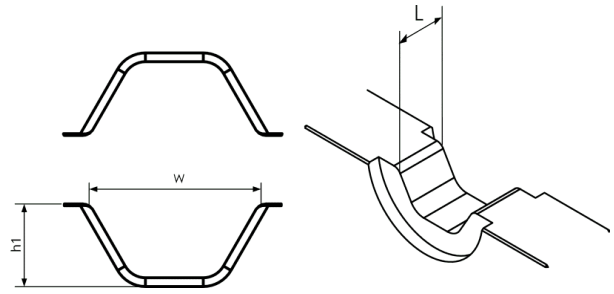

B-leukojen DIN46235

B20DIN

Leukapari Cu-liitoksille DIN46235 120 mm²,
kuusikulmapuristus.

Leukapidin tarvitaan.

Tuotenumero: **5303-095800**

EAN: **7393487014725**

W (mm): **19.8**

L (mm): **15**

h1 (mm): **8**

Puristusgeometria: **Hexagonal**

Puristimien lukumäärä: **1**

Muottipidike vaaditaan: **kyllä**

mm² DIN: **120**