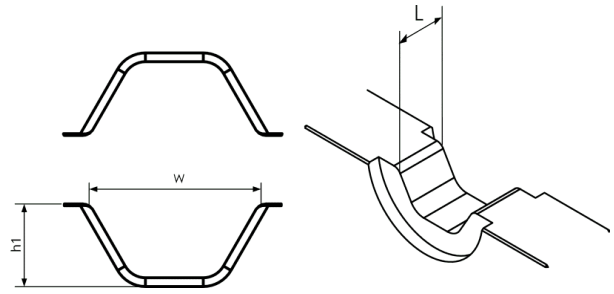

B-leukojen DIN46235

B16DIN

Leukapari Cu-liitoksille DIN46235 70 mm²,
kuusikulmapuristus.

Leukapidin tarvitaan.

Tuotenumero: **5303-095600**

EAN: **7393487014701**

W (mm): **15.5**

L (mm): **13**

h1 (mm): **6**

Puristusgeometria: **Hexagonal**

Puristimien lukumäärä: **1**

Muottipidike vaaditaan: **kyllä**

mm² DIN: **70**