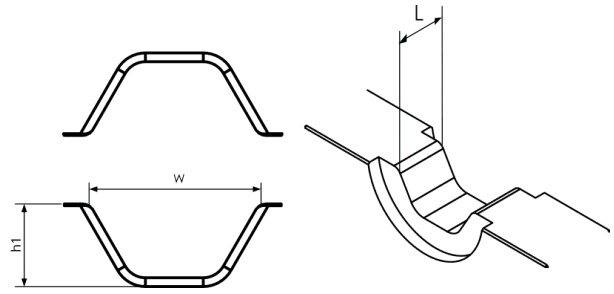

B-leukojen DIN46235

B12DIN

Leukapari Cu-liitoksille DIN46235 35 mm²,
kuusikulmapuristus.

Leukapidin tarvitaan.

Tuotenumero: **5303-095400**

EAN: **7393487014688**

W (mm): **11.5**

L (mm): **13**

h1 (mm): **4.7**

Puristusgeometria: **Hexagonal**

Puristimien lukumäärä: **1**

Muottipidike vaaditaan: **kyllä**

mm² DIN: **35**