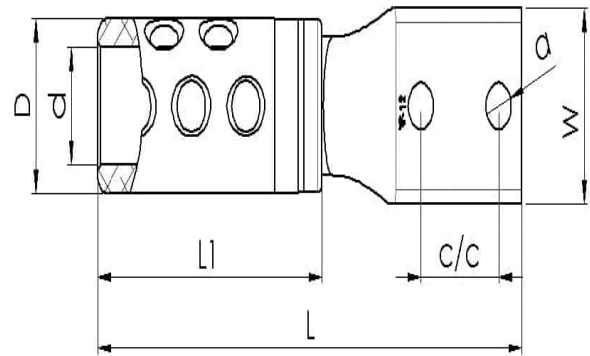

# SL500B- 630B-12X2- 40

- ✓ ruuvien materiaali: messinkiä, mahdollisimman pieni kitka
- ✓ käännettävät murtoruuvit
- ✓ jännitealue 1 – 36 kV
- ✓ täyttää standardin IEC 61238-1:2003 vaatimukset
- ✓ kaapelikengät ovat bimetallityyppisiä parhaan toiminnan varmistamiseksi

Ruuvikaapelikengä 1–36 kV, joka sopii sekä alumiini- että kuparikaapeleille, luokka 1 ja 2, laatassa kaksi M12-reikää. Pyöreä kaapeli 500–630 mm<sup>2</sup>.

Tuotenumero: **7334-016500**

EAN: **7393487079694**

a (mm): **12**

W (mm): **55**

N (mm): **12**

cc (mm): **40**

d (mm): **33**

D (mm): **49**

L1 (mm): **115**

L (mm): **218**

t (mm) - latan paksuus: **11.7**

s (mm) - kuorintapituus: **108**

Ruuvi: **M12x2**

Enimmäisjännite (kV): **1-36**

Kaapelityyppi pyöreä (mm<sup>2</sup>): **500-630**