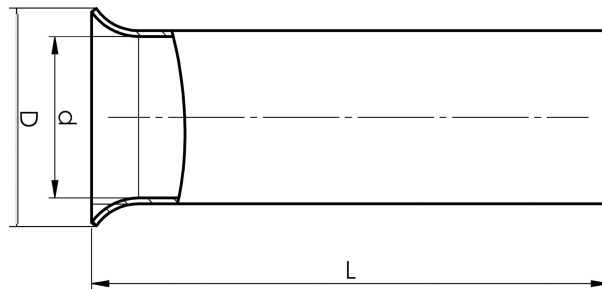

Eristämättömät pätehylyt 0,25 - 50 mm²

B1,5-15ET

✓ Materiaali: Cu 99,95 %, tinattu Cu/Sn, CSA-hyväksytty.

Eristämätön pätehyly, 1,5 mm². Käytetään sertifioidun työkalun PEB0110T kanssa.

Tuotenumero: **7304-014500**

EAN: **7393487047327**

Snro: **5201690**

d (mm): **1,7**

D (mm): **2,8**

L (mm): **15**

s (mm) - kuorintapituus: **15**

Käyttölämpötila, min. (°C): **-5**

Käyttölämpötila, maks. (°C): **105**

Materiaali: **Cu, Cu/Sn**

AWG/MCM Cu: **16 AWG**

mm² Cu: **1,5**