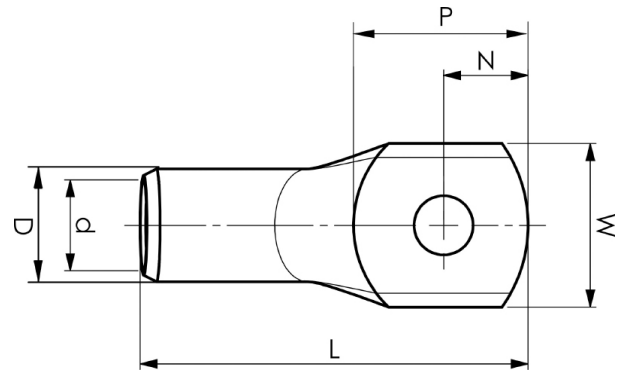

Putkikaapelikengät 0,75 - 10 mm<sup>2</sup>

# KR4-3

Tuotenumero: **7301-456500**

EAN: **7393487089754**

W (mm): **8.5**

N (mm): **4.2**

N1 (mm): **5.8**

P (mm): **10**

d (mm): **3**

D (mm): **5**

L (mm): **21**

t (mm) - latan paksuus: **1.5**

s (mm) - kuorintapituus: **8.5**

Ruuvi: **M3**

Tarkistusaukko: **kyllä**

AWG/MCM Cu: **12 AWG**

mm<sup>2</sup> Cu: **4**