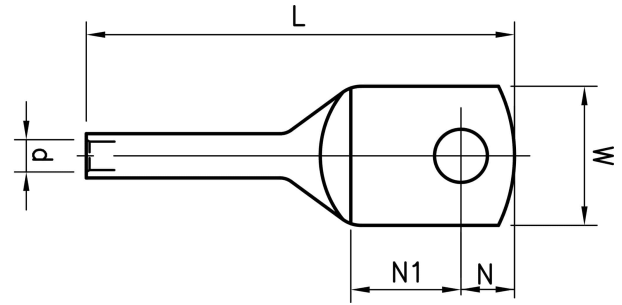

KRX-putkikaapelikengät Excel- ja Fxcel-kaapelille 10
- 16 mm²

KRX16-12

- ✓ Materiaali: Cu 99,95%, tinattu Cu/Sn.
- ✓ Asennetaan vedonpoiston kanssa.

Eristämätön putkikaapelikengä harvasäikeiselle kuparijohtimelle 16 mm² (Fxccl), laatassa M12-reikä. Käytetään Elpressin sertifioidun järjestelmän V600, V1300 tai V250 kanssa.

Tuotenumero: **7301-112000**

EAN: **7393487035553**

Snro: **5203690**

W (mm): **19**

N (mm): **12.5**

N1 (mm): **19.5**

P (mm): **32**

d (mm): **5.5**

D (mm): **8,5**

L (mm): **67**

t (mm) - latan paksuus: **1.9**

s (mm) - kuorintapituus: **30**

Ruuvi: **M12**

AWG/MCM Cu: **6 AWG**

mm² Cu: **16**