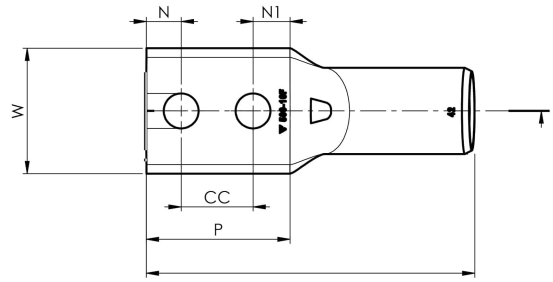

KRF-putkikaapelikenkä, kaksireikäinen

KRF500- 16X2-40

Tuotenumero: **7301-478000**

EAN: **7393487090033**

W (mm): **61**

N (mm): **15**

N1 (mm): **20**

P (mm): **75**

cc (mm): **40**

d (mm): **33**

D (mm): **42**

L (mm): **165**

t (mm) - latan paksuus: **9**

s (mm) - kuorintapituus: **70**

Ruuvi: **M16x2**

Tarkistusaukko: **kyllä**

AWG/MCM Cu: **950 MCM**

mm² Cu: **500**