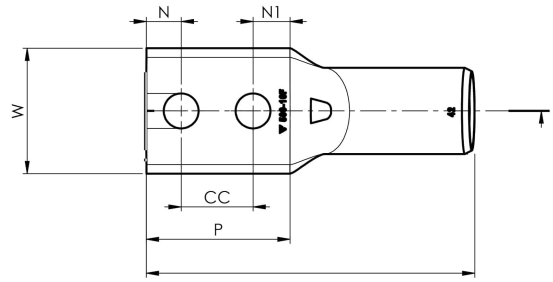

KRF-putkikaapelikenkä, kaksireikäinen

KRF500- 12X2-45

Tuotenumero: **7301-483100**

EAN: **7393487090040**

W (mm): **61**

N (mm): **12**

N1 (mm): **18**

P (mm): **75**

cc (mm): **45**

d (mm): **33**

D (mm): **42**

L (mm): **165**

t (mm) - latan paksuus: **9**

s (mm) - kuorintapituus: **70**

Ruuvi: **M12x2**

Tarkistusaukko: **kyllä**

AWG/MCM Cu: **950 MCM**

mm² Cu: **500**