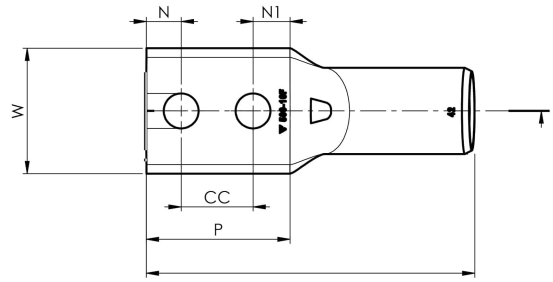

# KRF500- 12X2-40

Tuotenumero: **7301-458800**

EAN: **7393487076501**

W (mm): **61**

N (mm): **15**

N1 (mm): **15**

P (mm): **70**

cc (mm): **40**

d (mm): **33**

D (mm): **42**

L (mm): **160**

t (mm) - latan paksuus: **8.8**

s (mm) - kuorintapituus: **49**

Ruuvi: **M12x2**

Tarkistusaukko: **kyllä**

AWG/MCM Cu: **950 MCM**

mm<sup>2</sup> Cu: **500**