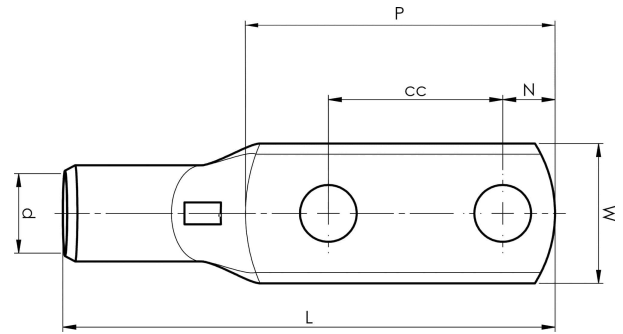

KRF-putkikaapelikenkä, kaksireikäinen

KRF300A- 12X2-44,5

Tuotenumero: **7301-512600**

EAN: **7393487044357**

W (mm): **46**

N (mm): **12**

N1 (mm): **20.5**

P (mm): **77**

cc (mm): **44.5**

d (mm): **24.5**

D (mm): **31,5**

L (mm): **136**

t (mm) - latan paksuus: **6.8**

s (mm) - kuorintapituus: **40**

Ruuvi: **M12x2**

Tarkistusaukko: **kyllä**

AWG/MCM Cu: **550 MCM**

mm² Cu: **300**