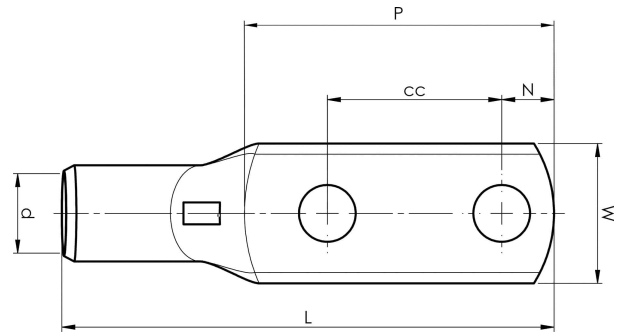

KRF-putkikaapelikenkä, kaksireikäinen

KRF185- 12X2-33

Tuotenumero: **7301-460200**

EAN: **7393487076518**

W (mm): **39**

N (mm): **13**

N1 (mm): **16**

P (mm): **62**

cc (mm): **33**

d (mm): **21**

D (mm): **27**

L (mm): **116**

t (mm) - latan paksuus: **5.8**

s (mm) - kuorintapituus: **37**

Ruuvi: **M12x2**

Tarkistusaukko: **kyllä**

AWG/MCM Cu: **350 MCM**

mm² Cu: **185**