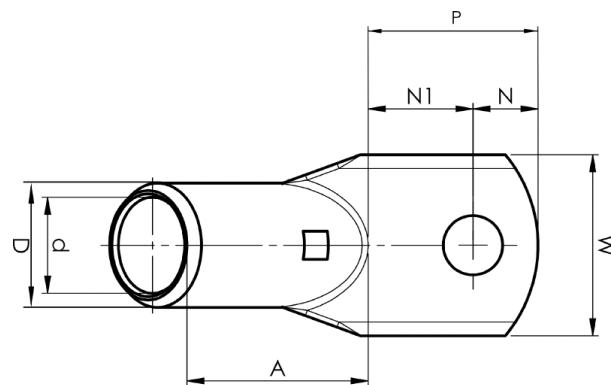

KRF-kulmakaapelikengät 45°

KRF240A-16- 45GR

Tuotenumero: **7301-546900**

EAN: **7393487078024**

A (mm): **57**

W (mm): **42**

N (mm): **15**

N1 (mm): **21**

P (mm): **36**

d (mm): **22.5**

D (mm): **29**

t (mm) - latan paksuus: **6.4**

s (mm) - kuorintapituus: **37**

Ruuvi: **M16**

Kulma (°): **45**

Tarkistusaukko: **kyllä**

AWG/MCM Cu: **450 MCM**

mm² Cu: **240**