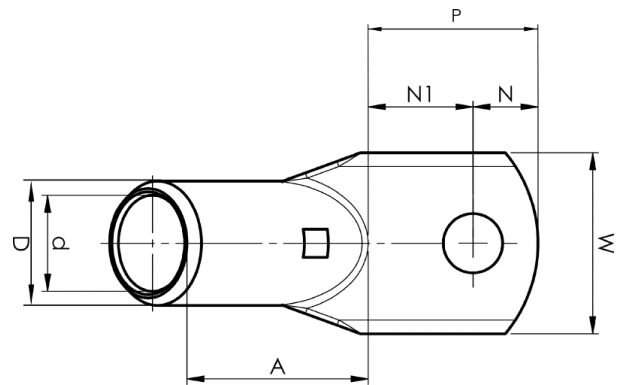

KRF-kulmakaapelikengät 45°

KRF240A-12- 45GR

Tuotenumero: **7301-143100**

EAN: **7393487038301**

A (mm): **57**

W (mm): **42**

N (mm): **12.5**

N1 (mm): **19.5**

P (mm): **32**

d (mm): **22.5**

D (mm): **29**

t (mm) - latan paksuus: **6.3**

s (mm) - kuorintapituus: **37**

Ruuvi: **M12**

Kulma (°): **45**

Tarkistusaukko: **kyllä**

AWG/MCM Cu: **450 MCM**

mm² Cu: **240**