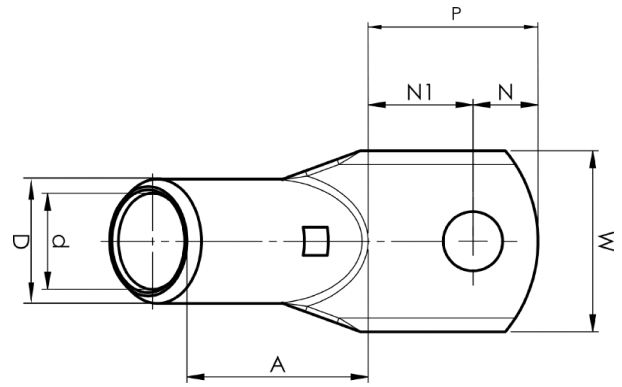

KRF-kulmakaapelikengät 45°

KRF240A-10- 45GR

Tuotenumero: **7301-143000**

EAN: **7393487044388**

A (mm): **57**

W (mm): **42**

N (mm): **11.5**

N1 (mm): **18.5**

P (mm): **30**

d (mm): **22.5**

D (mm): **29**

t (mm) - latan paksuus: **6.3**

s (mm) - kuorintapituus: **37**

Ruuvi: **M10**

Kulma (°): **45**

Tarkistusaukko: **kyllä**

AWG/MCM Cu: **450 MCM**

mm² Cu: **240**