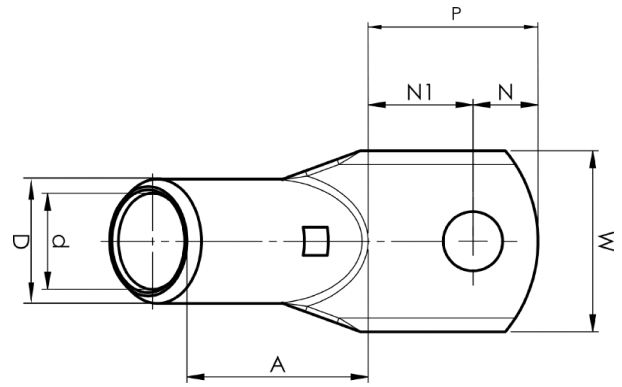

KRF-kulmakaapelikengät 45°

KRF185-12- 45GR

Tuotenumero: **7301-454600**

EAN: **7393487017467**

A (mm): **55**

W (mm): **39**

N (mm): **12.5**

N1 (mm): **19.5**

P (mm): **32**

d (mm): **21**

D (mm): **27**

t (mm) - latan paksuus: **5.8**

s (mm) - kuorintapituus: **37**

Ruuvi: **M12**

Kulma (°): **45**

Tarkistusaukko: **kyllä**

AWG/MCM Cu: **350 MCM**

mm² Cu: **185**