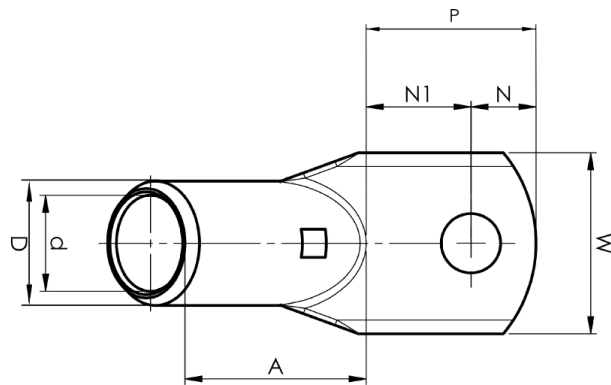

KRF-kulmakaapelikengät 45°

KRF185-10- 45GR

Tuotenumero: **7301-508800**

EAN: **7393487041325**

A (mm): **55**

W (mm): **39**

N (mm): **11.5**

N1 (mm): **18.5**

P (mm): **30**

d (mm): **21**

D (mm): **27**

t (mm) - latan paksuus: **5.8**

s (mm) - kuorintapituus: **37**

Ruuvi: **M10**

Kulma (°): **45**

Tarkistusaukko: **kyllä**

AWG/MCM Cu: **350 MCM**

mm² Cu: **185**