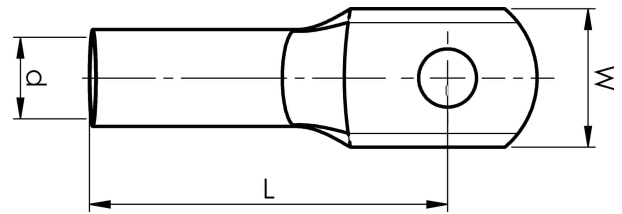

DIN 46235 -putkikaapelikengät 6-400 mm²

KR6-8DIN

Tuotenumero: **7301-086900**

EAN: **7393487042667**

W (mm): **13**

N (mm): **10.5**

N1 (mm): **10**

P (mm): **20.5**

d (mm): **3.8**

D (mm): **5.5**

L (mm): **24**

s (mm) - kuorintapituus: **10**

Ruuvi: **M8**

AWG/MCM Cu: **10 AWG**

mm² Cu: **6**