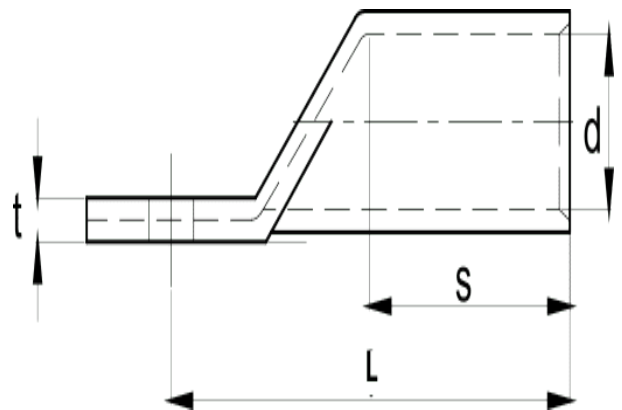

DIN 46235 -putkikaapelikengät 6-400 mm²

KR6-8DIN

Tuotenumero: **7301-086900**

EAN: **7393487042667**

W (mm): **13**

N (mm): **10.5**

N1 (mm): **10**

P (mm): **20.5**

d (mm): **3.8**

D (mm): **5.5**

L (mm): **24**

s (mm) - kuorintapituus: **10**

Ruuvi: **M8**

AWG/MCM Cu: **10 AWG**

mm² Cu: **6**