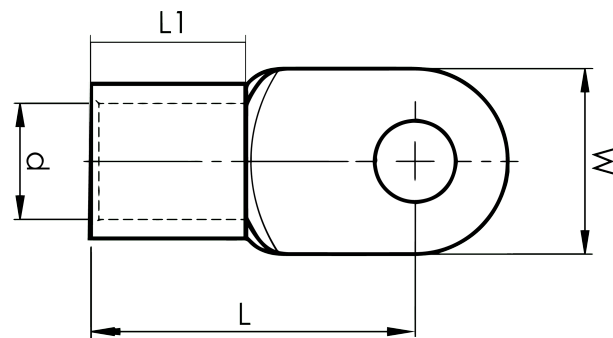

DIN 46234 -levykaapelikengät 10 - 185 mm²

B95-16R

- ✓ mitat standardin DIN 46234 mukaisesti.
- ✓ materiaali: 99,9% Cu, tinattu (Cu/Sn).

Levykaapelikengä kuparijohtimille 95 mm², laatassa M16-reikä. Käytetään Elpressin sertifioidun järjestelmän V600, V1300 tai V250 kanssa.

Tuotenumero: **7258-268700**

EAN: **7393487018778**

Snro: **5203643**

W (mm): **28**

d (mm): **15**

L1 (mm): **20**

L (mm): **44**

t (mm) - latan paksuus: **2.5**

Ruuvi: **M16**

Merkitseminen: **95**

AWG/MCM Cu: **3/0 AWG**

mm² Cu: **95**