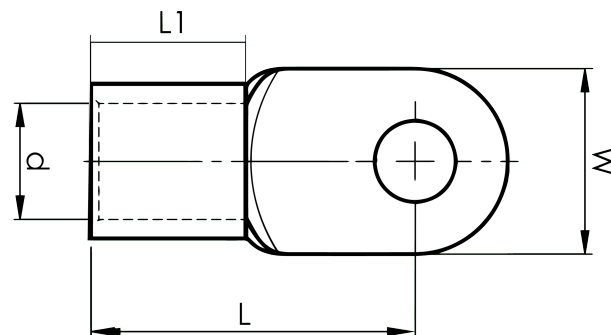

DIN 46234 -levykaapelikengät 10 - 185 mm²

B95-12R

- ✓ mitat standardin DIN 46234 mukaisesti.
- ✓ materiaali: 99,9% Cu, tinattu (Cu/Sn).

Levykaapelikengä kuparijohtimille 95 mm², laatassa M12-reikä. Käytetään Elpressin sertifioidun järjestelmän V600, V1300 tai V250 kanssa.

Tuotenumero: **7258-268600**

EAN: **7393487018761**

Snro: **5203642**

W (mm): **24**

d (mm): **15**

L1 (mm): **20**

L (mm): **42**

t (mm) - latan paksuus: **2.5**

Ruuvi: **M12**

Merkitseminen: **95**

AWG/MCM Cu: **3/0 AWG**

mm² Cu: **95**