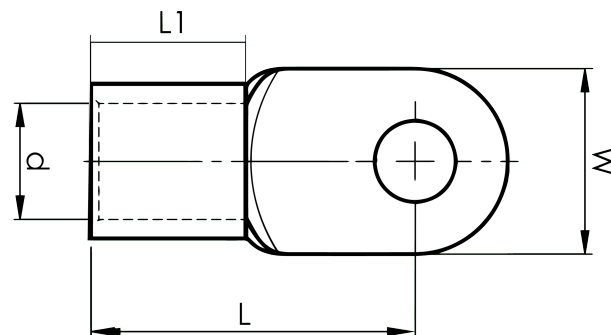

DIN 46234 -levykaapelikengät 10 - 185 mm²

B70-8R

- ✓ mitat standardin DIN 46234 mukaisesti.
- ✓ materiaali: 99,9% Cu, tinattu (Cu/Sn).

Levykaapelikengä kuparijohtimille 70 mm², laatassa M8-reikä. Käytetään Elpressin sertifioidun järjestelmän V600, V1300 tai V250 kanssa.

Tuotenumero: **7258-268100**

EAN: **7393487018716**

Snro: **5203636**

W (mm): **22**

d (mm): **13**

L1 (mm): **18**

L (mm): **38**

t (mm) - latan paksuus: **2**

Ruuvi: **M8**

Merkitseminen: **70**

AWG/MCM Cu: **2/0 AWG**

mm² Cu: **70**