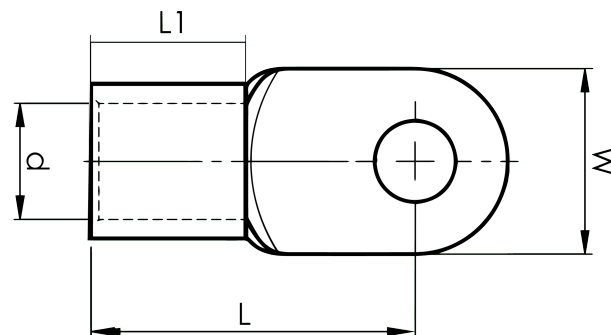

DIN 46234 -levykaapelikengät 10 - 185 mm²

B35-8R

- ✓ mitat standardin DIN 46234 mukaisesti.
- ✓ materiaali: 99,9% Cu, tinattu (Cu/Sn).

Levykaapelikengä kuparijohtimille 35 mm², laatassa M8-reikä. Käytetään Elpressin sertifioidun järjestelmän V600, V1300 tai V250 kanssa.

Tuotenumero: **7258-267200**

EAN: **7393487018624**

Snro: **5203625**

W (mm): **16**

d (mm): **9**

L1 (mm): **12**

L (mm): **26**

t (mm) - latan paksuus: **1.6**

Ruuvi: **M8**

Merkitseminen: **35**

AWG/MCM Cu: **2 AWG**

mm² Cu: **35**