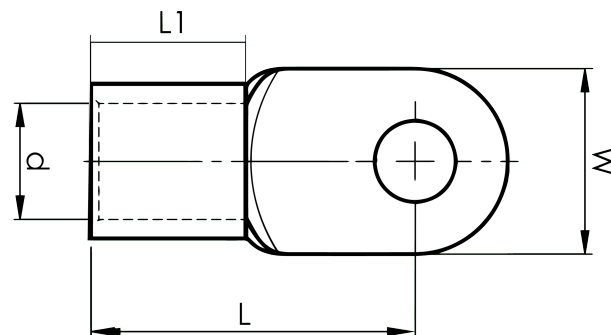

DIN 46234 -levykaapelikengät 10 - 185 mm<sup>2</sup>

# B35-8R

- ✓ mitat standardin DIN 46234 mukaisesti.
- ✓ materiaali: 99,9% Cu, tinattu (Cu/Sn).

Levykaapelikengä kuparijohtimille 35 mm<sup>2</sup>, laatassa M8-reikä. Käytetään Elpressin sertifioidun järjestelmän V600, V1300 tai V250 kanssa.

Tuotenumero: **7258-267200**

EAN: **7393487018624**

Snro: **5203625**

W (mm): **16**

d (mm): **9**

L1 (mm): **12**

L (mm): **26**

t (mm) - latan paksuus: **1.6**

Ruuvi: **M8**

Merkitseminen: **35**

AWG/MCM Cu: **2 AWG**

mm<sup>2</sup> Cu: **35**