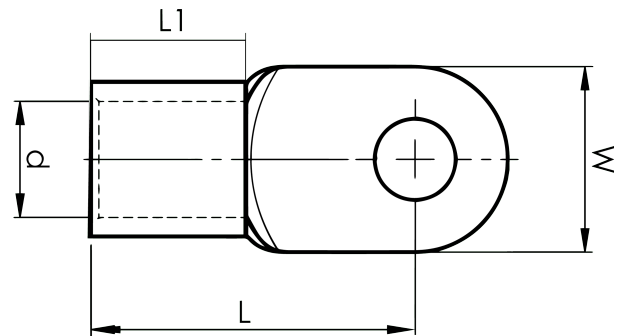

DIN 46234 -levykaapelikengät 10 - 185 mm²

B35-12R

- ✓ mitat standardin DIN 46234 mukaisesti.
- ✓ materiaali: 99,9% Cu, tinattu (Cu/Sn).

Levykaapelikengä kuparijohtimille 35 mm², laatassa M12-reikä. Käytetään Elpressin sertifioidun järjestelmän V600, V1300 tai V250 kanssa.

Tuotenumero: **7258-267400**

EAN: **7393487018648**

Snro: **5203627**

W (mm): **22**

d (mm): **9**

L1 (mm): **12**

L (mm): **31**

t (mm) - latan paksuus: **1.6**

Ruuvi: **M12**

Merkitseminen: **35**

AWG/MCM Cu: **2 AWG**

mm² Cu: **35**