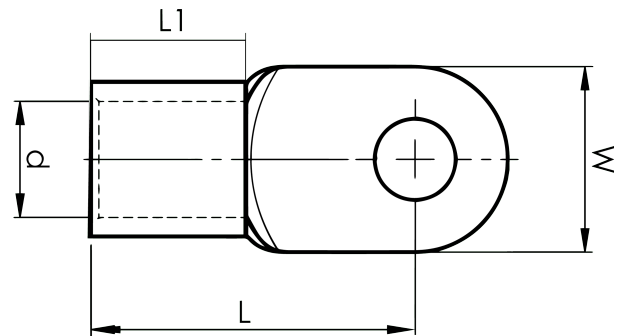

DIN 46234 -levykaapelikengät 10 - 185 mm<sup>2</sup>

# B35-12R

- ✓ mitat standardin DIN 46234 mukaisesti.
- ✓ materiaali: 99,9% Cu, tinattu (Cu/Sn).

Levykaapelikengä kuparijohtimille 35 mm<sup>2</sup>, laatassa M12-reikä. Käytetään Elpressin sertifioidun järjestelmän V600, V1300 tai V250 kanssa.

Tuotenumero: **7258-267400**

EAN: **7393487018648**

Snro: **5203627**

W (mm): **22**

d (mm): **9**

L1 (mm): **12**

L (mm): **31**

t (mm) - latan paksuus: **1.6**