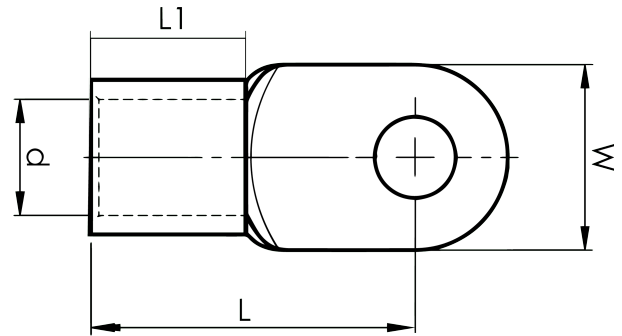

DIN 46234 -levykaapelikengät 10 - 185 mm<sup>2</sup>

# B25-8R

- ✓ mitat standardin DIN 46234 mukaisesti.
- ✓ materiaali: 99,9% Cu, tinattu (Cu/Sn).

Levykaapelikengä kuparijohtimille 25 mm<sup>2</sup>, laatassa M8-reikä. Käytetään Elpressin sertifioidun järjestelmän V600, V1300 tai V250 kanssa.

Tuotenumero: **7258-266700**

EAN: **7393487018570**

Snro: **5203620**

W (mm): **16**

d (mm): **7.5**

L1 (mm): **11**

L (mm): **25**

t (mm) - latan paksuus: **1.5**

Ruuvi: **M8**

Merkitseminen: **25**

AWG/MCM Cu: **4 AWG**

mm<sup>2</sup> Cu: **25**