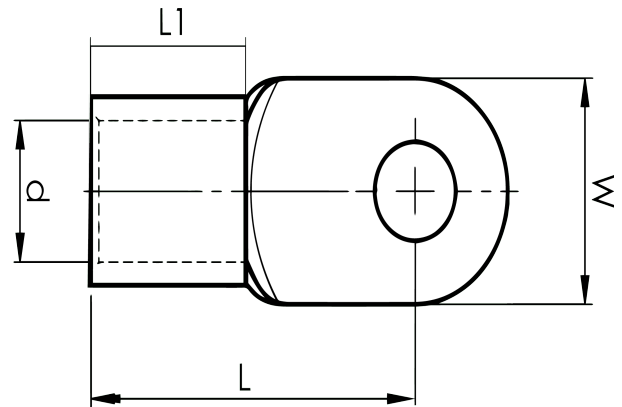

DIN 46234 -levykaapelikengät 10 - 185 mm²

B25-6R

- ✓ mitat standardin DIN 46234 mukaisesti.
- ✓ materiaali: 99,9% Cu, tinattu (Cu/Sn).

Levykaapelikengä kuparijohtimille 25 mm², laatassa M6-reikä. Käytetään Elpressin sertifioidun järjestelmän V600, V1300 tai V250 kanssa.

Tuotenumero: **7258-266600**

EAN: **7393487018563**

Snro: **5203619**

W (mm): **12**

d (mm): **7.5**

L1 (mm): **11**

L (mm): **31**

t (mm) - latan paksuus: **1.5**

Ruuvi: **M6**

Merkitseminen: **25**

AWG/MCM Cu: **4 AWG**

mm² Cu: **25**