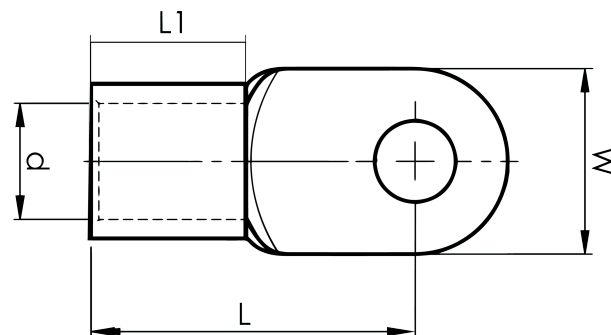

DIN 46234 -levykaapelikengät 10 - 185 mm<sup>2</sup>

# B25-16R

- ✓ mitat standardin DIN 46234 mukaisesti.
- ✓ materiaali: 99,9% Cu, tinattu (Cu/Sn).

Levykaapelikengä kuparijohtimille 25 mm<sup>2</sup>, laatassa M16-reikä. Käytetään Elpressin sertifioidun järjestelmän V600, V1300 tai V250 kanssa.

Tuotenumero: **7258-267000**

EAN: **7393487018600**

Snro: **5203623**

W (mm): **28**

d (mm): **7.5**

L1 (mm): **11**

L (mm): **35**

t (mm) - latan paksuus: **1.5**